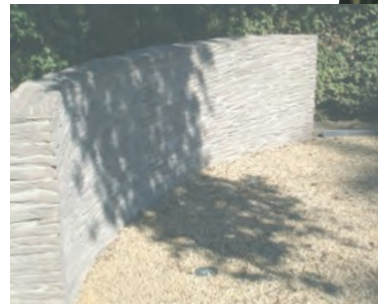

MULTI-LIGHT

*Multi-light
voor een milieuvriendelijke open
verharding;

Toepassingen:

Parkeerplaatsen en in en uitritten
Speelplaatsen en -tuinen
Wandelpaden in parken en volkstuinten
(veiliger en stabiel voor rollators en rolstoelen)
Begraafplaatsen
Openbare gebouwen, kantoren en flats
(glazenwaspad)
Helikopterplaatsen en zweefvliegbanen
Talud en oeverversteving
Wegen en paden in moeras en natuurgebieden
Tijdelijke verharding van de
ondergrond (evenementen)
Dijkversteving
Berijdbare gazons

op sportterreinen en recreatiegebieden;

Vakantieparken en campings
Dierentuinen en tuinen
Sportterreinen
Golfbanen
Maneges
Tennisparken
Verbindingspaden
Toeschouwers(staan)plaatsen
Openluchttheaters
Speelplaatsen en speeltuinen
Pretparken
Evenementen terreinen

Specificaties

MULTI-LIGHT

Materiaal: HDPE uit gerecycled kunststof milieuvriendelijk en UV bestendig

Kleur* : groen, zwart (andere kleuren op aanvraag)

Afmetingen: 58,5 (l) x 39,0 (b) x 3,8 cm (h)

Kliksysteem: Vierzijdig voorzien van een vaste verbinding

Oppervlakte per raster: ca 0,228m²

Belasting: ca 250 ton per m²

Gewicht per raster: ca 950 gram

Aantal rasters per m²: 4,38 stuks

m² per pallet: 54,8 m²

Stuks per pallet: 240 rasters

Lagen per pallet: 60

m² per laag: 0,913

Verpakking: europallet 80x120cm

* Vanwege het gebruik van gerecycled materiaal kunnen